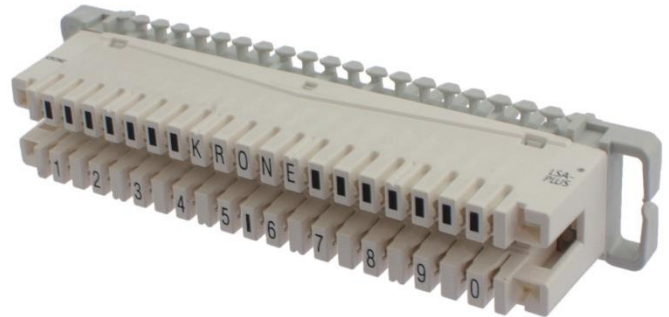

# Brytplint 1-0

5014957

6311201

Slitsplint märkt 1-0 med brytkontakter, avsedd för montage i plinthållare 2/10. 2 ledare med lika area kan anslutas till samma slits. Märkningen 1-0 är för liggande montering, plinten skall monteras i den traditionella plinthållaren.

Diameter kopparledare 0,35-0,90mm  
Kardelantal/diameter 7/0,2-7/0,32  
Diameter på isolering 0,7-1,60mm

Fakta	6311201
Mått (bxhxd )	123x20x39mm
Vikt	0,06 kg
Material	PBT
Ytbehandling	Försilvrad mässing
Färg	Vit
E-Nummer	5014957