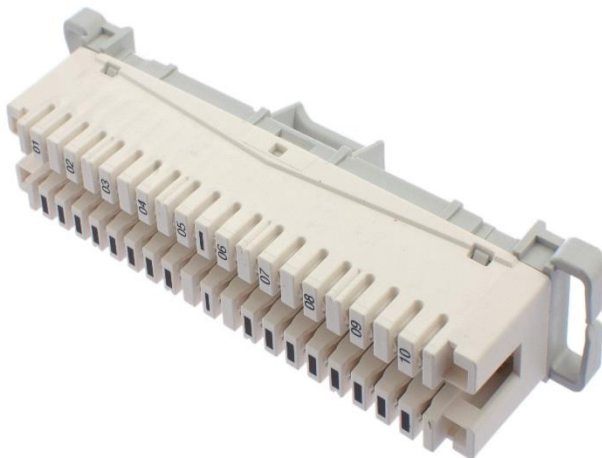

Brytplint 01-10

5014956

SXAA150381

6311202

Slitsplint märkt 01-10 med brytkontakter, avsedd för montage i plinthållare 2/10. 2 ledare med lika area kan anslutas till samma slits. Märkningen 01-10 är för stående montering, plinten monteras i den traditionella plinthållaren

Diameter kopparledare 0,35-0,90mm
Kardelantal/diameter 7/0,2-7/0,32
Diameter på isolering 0,7-1,60mm

Fakta	6311202
Mått (bxhxd)	123x20x39mm
Vikt	0,06 kg
Material	PBT
Ytbehandling	Försilvrad mässing
Färg	Vit
E-Nummer	5014956