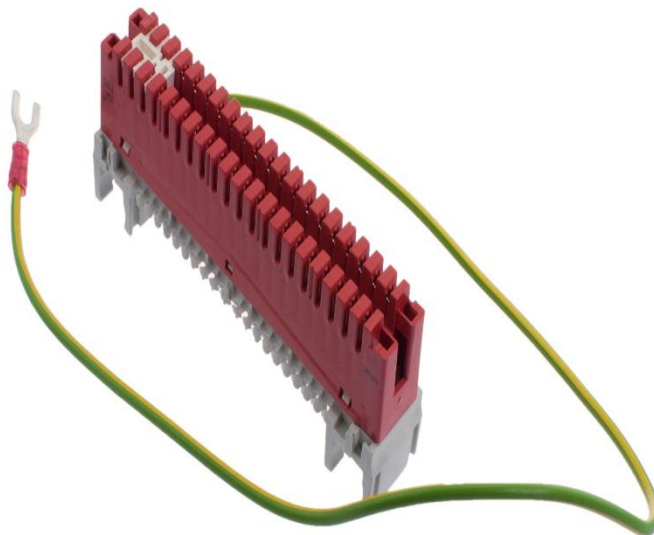

# Jordningsplint "Profil"

5014960

6314100

Jordningsplint med 250mm anslutningsledning, plinten har 34st kontakter. Jordningsplinten saknar mätuttag och är avsedd för montage i plinthållare 2/10, 2st ledare med lika area kan anslutas till samma kontakt

Diameter kopparledare 0,35-0,90mm  
Kardelantal/diameter 7/0,2-7/0,32  
Diameter på isolering 0,7-1,60mm

Fakta	6314100
Mått (bxhxd )	123x20x39mm
Vikt	0,06 kg
Material	PBT
Ytbehandling	Försilvrad mässing
Färg	Röd
E-Nummer	5014960