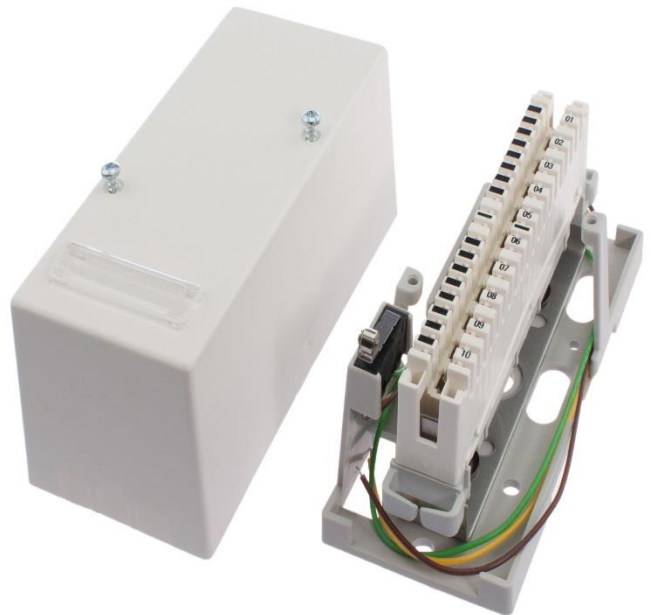

Inomhusbox inkl. sabotagekontakt

5014986

6611012

Komplett inomhuskapsling för 10-par, boxen innehåller 1st brytplint och en sabotagekontakt.(växlande)

| Fakta | 6611012 |
|---------------|-------------|
| Mått (bxhxd) | 65x135x57mm |
| Vikt | 0,17 kg |
| Material | Plast |
| Färg | Vit |
| E-Nummer | 5014986 |

| Tillbehör | 6611012 |
|---------------------|----------|
| Verktyg | E1624099 |
| Brytadapter "Röd" | E5010018 |
| Shuntadapter "Grön" | E5010019 |